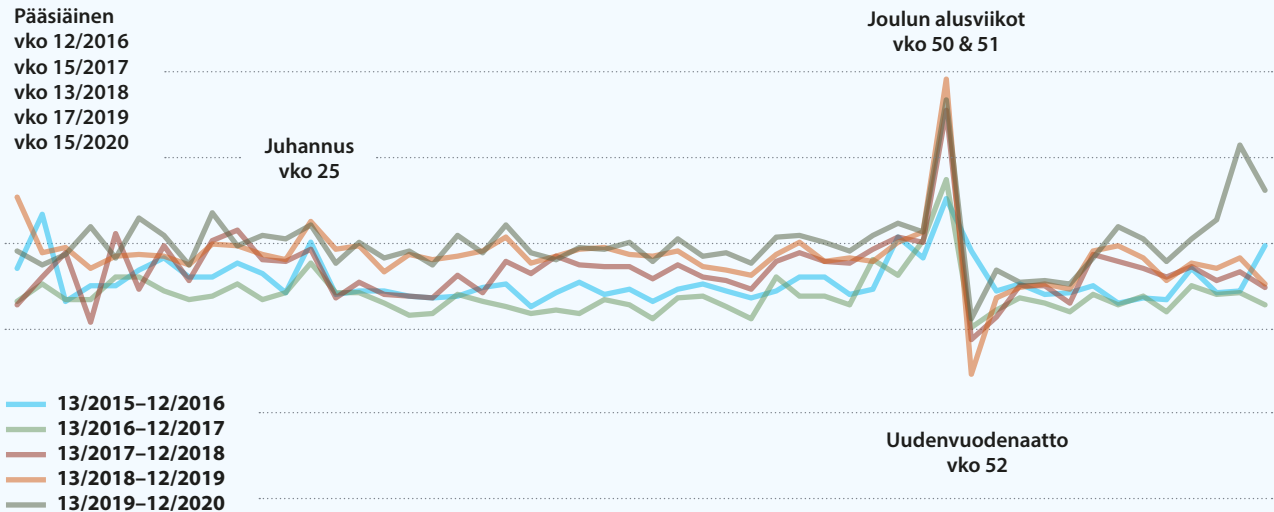

Pt-ostomenojen viikoittainen trendi | vko 13/2015–12/2020

13 14 15 16 17 18 19 20 21 22 23 24 25 26 27 28 29 30 31 32 33 34 35 36 37 38 39 40 41 42 43 44 45 46 47 48 49 50 51 52 1 2 3 4 5 6 7 8 9 10 11 12